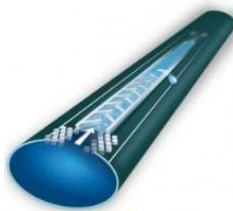

ТЕХНОЛОГІЇ ЗРОШЕННЯ

КРАПЕЛЬНІ СТРИЧКИ

Водовилив **0.8 1.0 1.6 2.0** л/год
 Інтервал **від 15** см
 Товщина **6 - 15** міл
 Діаметр **16 20 22** мм

Водовилив **1.0 1.3 1.4 1.6** л/год
 Інтервал **15-50** см
 Товщина **5 - 15** міл
 Діаметр **16** мм

Водовилив **0.5 0.75 1.0 1.35 2.0** л/год
 Інтервал **від 10** см
 Товщина **5 - 15** міл
 Діаметр **16** мм

Водовилив **0.6 1.0 1.5** л/год
 Інтервал **від 10** см
 Товщина **5 - 15** міл
 Діаметр **16** мм

БАГАТОРІЧНА ТРУБКА

Компенсована та некомпенсована
 з круглим та плоским емітером / без емітерів

Водовилив **1.0 1.6 2 3.5 4 8** л/год
 Інтервал **20-200** см
 Товщина **16 - 48** міл
 Діаметр **16 20** мм

ТРУБОПРОВІДИ

Laufat (Лейфлет)

від 50мм до 200мм
від 3Атм до 6Атм

Heliflex

Фурнітура

Труби ПВХ та ПЕ

З'єднувальна ПВХ та компресійна фурнітура

ЗАПІРНА ТА РЕГУЛЮЮЧА ФУРНІТУРА